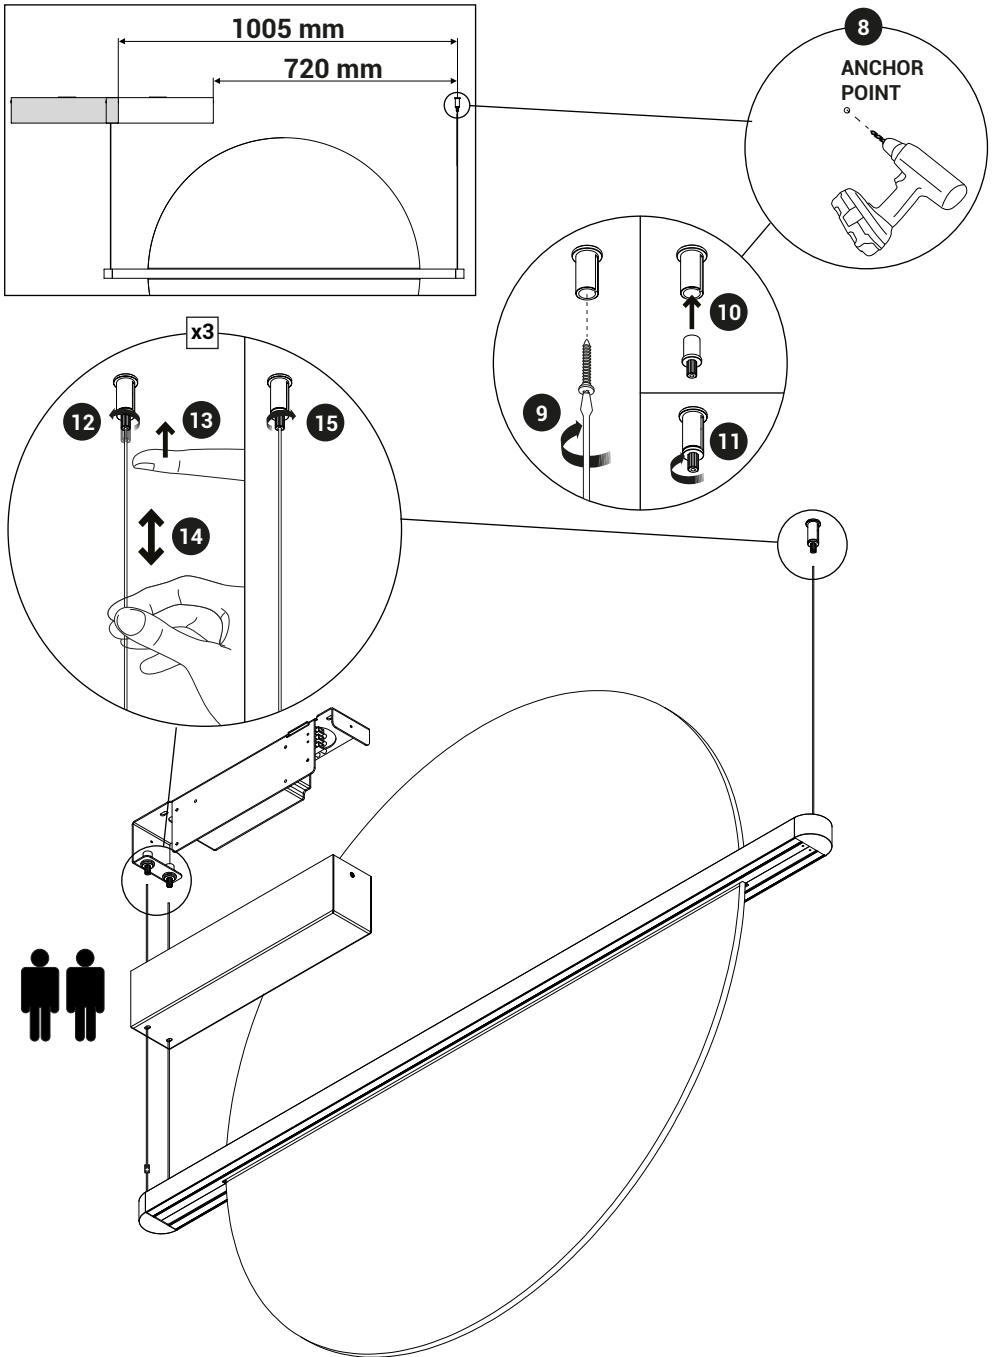

Hang Out Suspension

120/277 V Dimming 0-10 V			
blue/bleu/azul		white/blanc/blanco	
brown/marron/marrón		black/noir/negro	
green/vert/verde		green/vert/verde	
trasparente/trasparente +		0-10 v +	
trasparente/trasparente -		0-10 v -	

Hang Out Suspension

Hang Out Suspension

For the electrical data refer to the product label data plate.
Pour les données électriques, se référer à la plaque signalétique du produit.