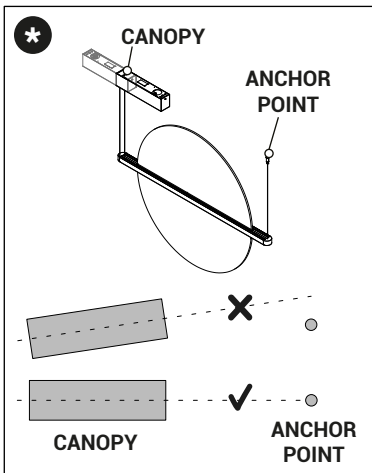

Hang Out Suspension

120/277 V Dimming 0-10 V			
blue/bleu/azul		white/blanc/blanco	
brown/marron/marrón		black/noir/negro	
green/vert/verde		green/vert/verde	
trasparente/trasparente +		0-10 v +	
trasparente/trasparente -		0-10 v -	

Hang Out Suspension

Hang Out Suspension

For the electrical data refer to the product label data plate.
Pour les données électriques, se référer à la plaque signalétique du produit.