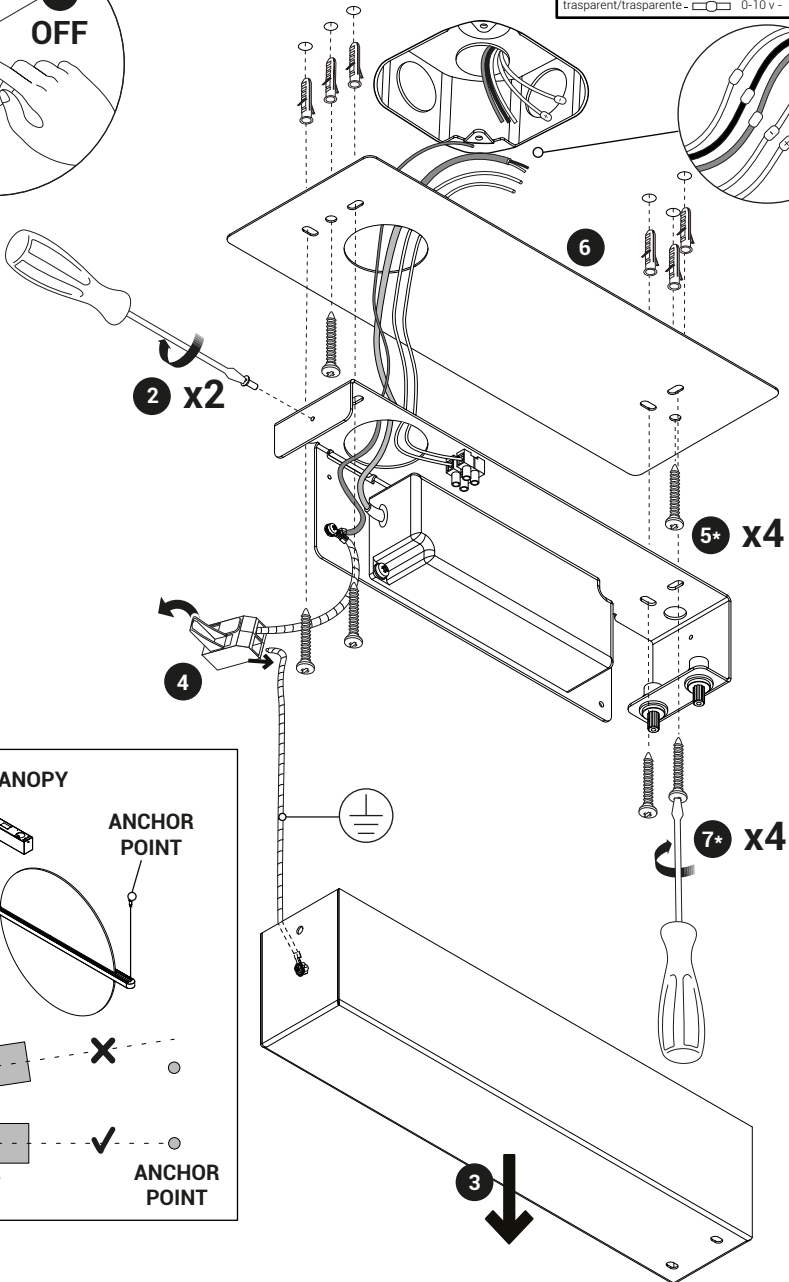

Hang Out Suspension

120/277 V Dimming 0-10 V			
blue/bleu/azul		white/blanc/blanco	
brown/marron/marrón		black/noir/negro	
green/vert/verde		green/vert/verde	
trasparente/trasparente +		0-10 v +	
trasparente/trasparente -		0-10 v -	

Hang Out Suspension

Hang Out Suspension

For the electrical data refer to the product label data plate.
Pour les données électriques, se référer à la plaque signalétique du produit.