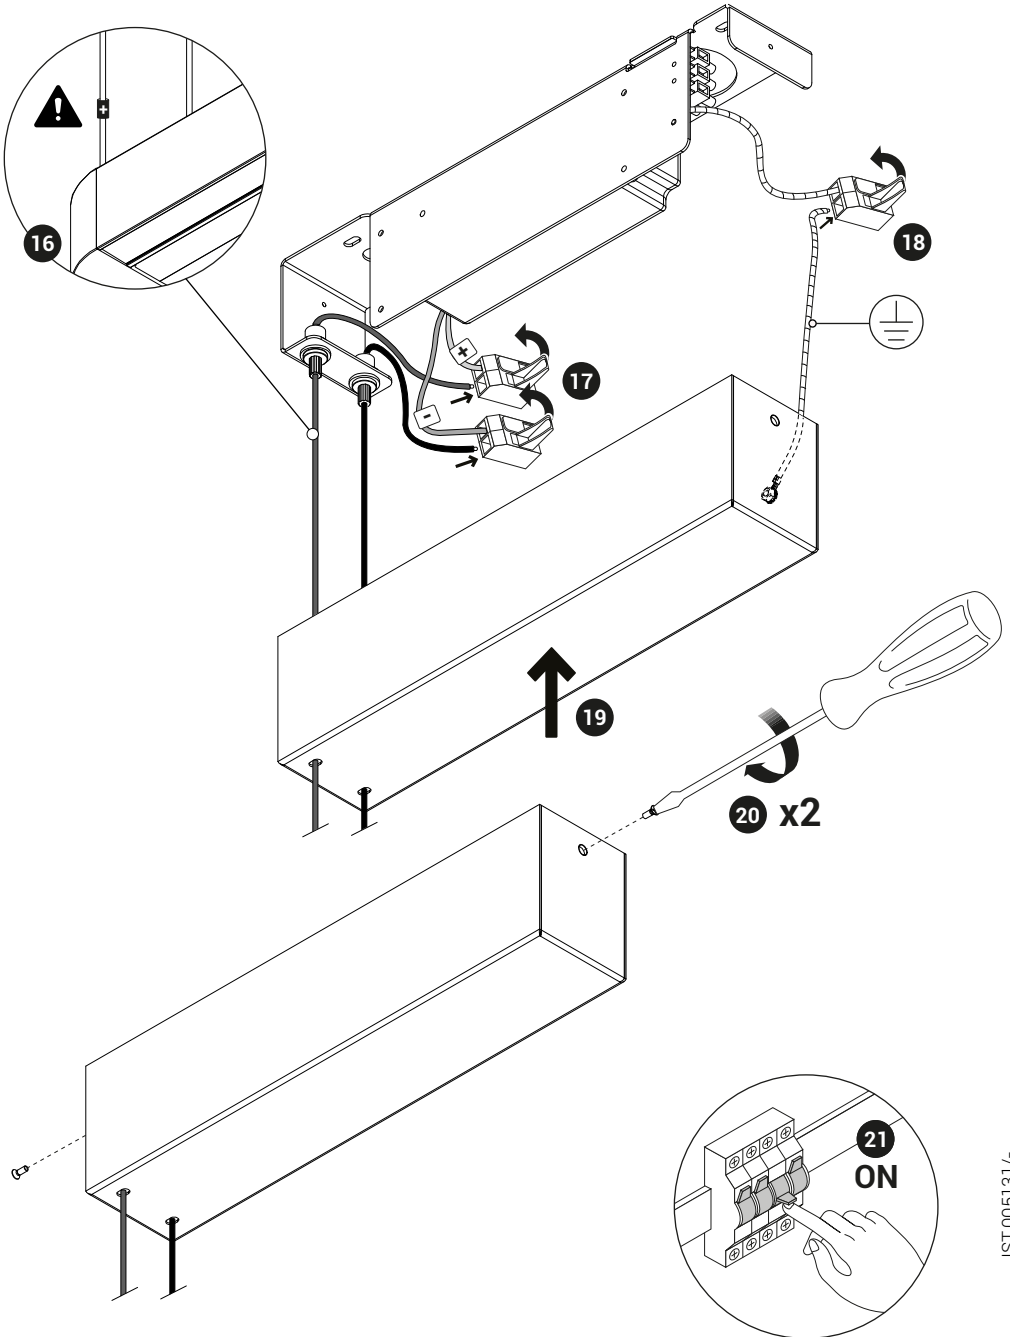

Hang Out Suspension

120/277 V Dimming 0-10 V			
blue/bleu/azul		white/blanc/blanco	
brown/marron/marrón		black/noir/negro	
green/vert/verde		green/vert/verde	
trasparente/trasparente +		0-10 v +	
trasparente/trasparente -		0-10 v -	

Hang Out Suspension

Hang Out Suspension

For the electrical data refer to the product label data plate.
Pour les données électriques, se référer à la plaque signalétique du produit.